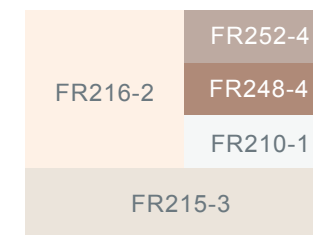

Maison Contemporaine - **Bourgogne / Franche-Comté**

Harmonie Chaude

- Façade - FR233-2
- Encadrements - FR234-2
- Portes / Volets - FR234-4
- Fenêtres - FR212-1

Harmonie Froide

- Façade - FR263-1
- Encadrements - FR255-2
- Fenêtres / Volets - FR210-1
- Portes - FR263-3

Harmonie Chaude/Froide

- Façade - FR216-3
- Encadrements - FR233-2
- Volets / Porte de garage - FR242-3
- Porte d'entrée - FR242-4
- Fenêtres - FR210-1

Harmonie Neutre

- Façade - FR216-2
- Encadrements - FR215-3
- Volets / Porte de garage - FR252-4
- Porte d'entrée - FR248-4
- Fenêtres - FR210-1