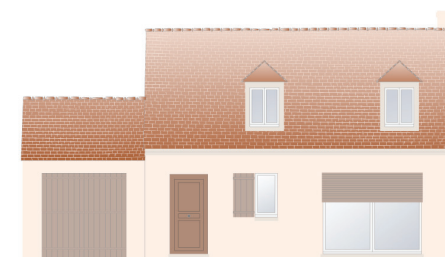

Maison Contemporaine - **Bourgogne / Franche-Comté**

Harmonie Chaude

- Façade - FR233-2
- Encadrements - FR234-2
- Portes / Volets - FR234-4
- Fenêtres - FR212-1

Harmonie Froide

- Façade - FR263-1
- Encadrements - FR255-2
- Fenêtres / Volets - FR210-1
- Portes - FR263-3

Harmonie Chaude/Froide

- Façade - FR216-3
- Encadrements - FR233-2
- Volets / Porte de garage - FR242-3
- Porte d'entrée - FR242-4
- Fenêtres - FR210-1

Harmonie Neutre

- Façade - FR216-2
- Encadrements - FR215-3
- Volets / Porte de garage - FR252-4
- Porte d'entrée - FR248-4
- Fenêtres - FR210-1