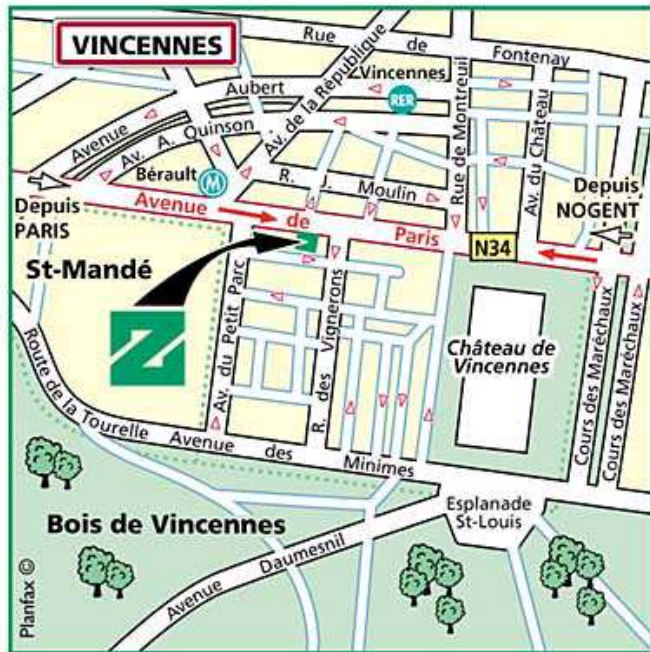

PLAN D'ACCES AU CENTRE DE FORMATION ZOLPAN PARIS VINCENNES

ZOLPAN
paris

35, avenue de Paris - 94300 Vincennes
Tél. : 01 43 74 72 26 - Fax : 01 43 98 03 59

- **Depuis PARIS :**
Rejoindre la Porte de Vincennes, Emprunter l'Avenue de Paris (N34) vers Nogent-sur-Marne. Voir plan.
- **Depuis NOGENT-SUR-MARNE :**
Rejoindre la N34 en direction de Paris. Voir plan.

Métro : Bérault (Ligne 1
Château de Vincennes-La Défense)

RER : Vincennes (ligne A)

Voiture : Par autoroute A4 sortie Joinville, Par A3 et A1-périphérique Sud sortie Porte de Vincennes, par A6-périphérique Est sortie Porte de Vincennes