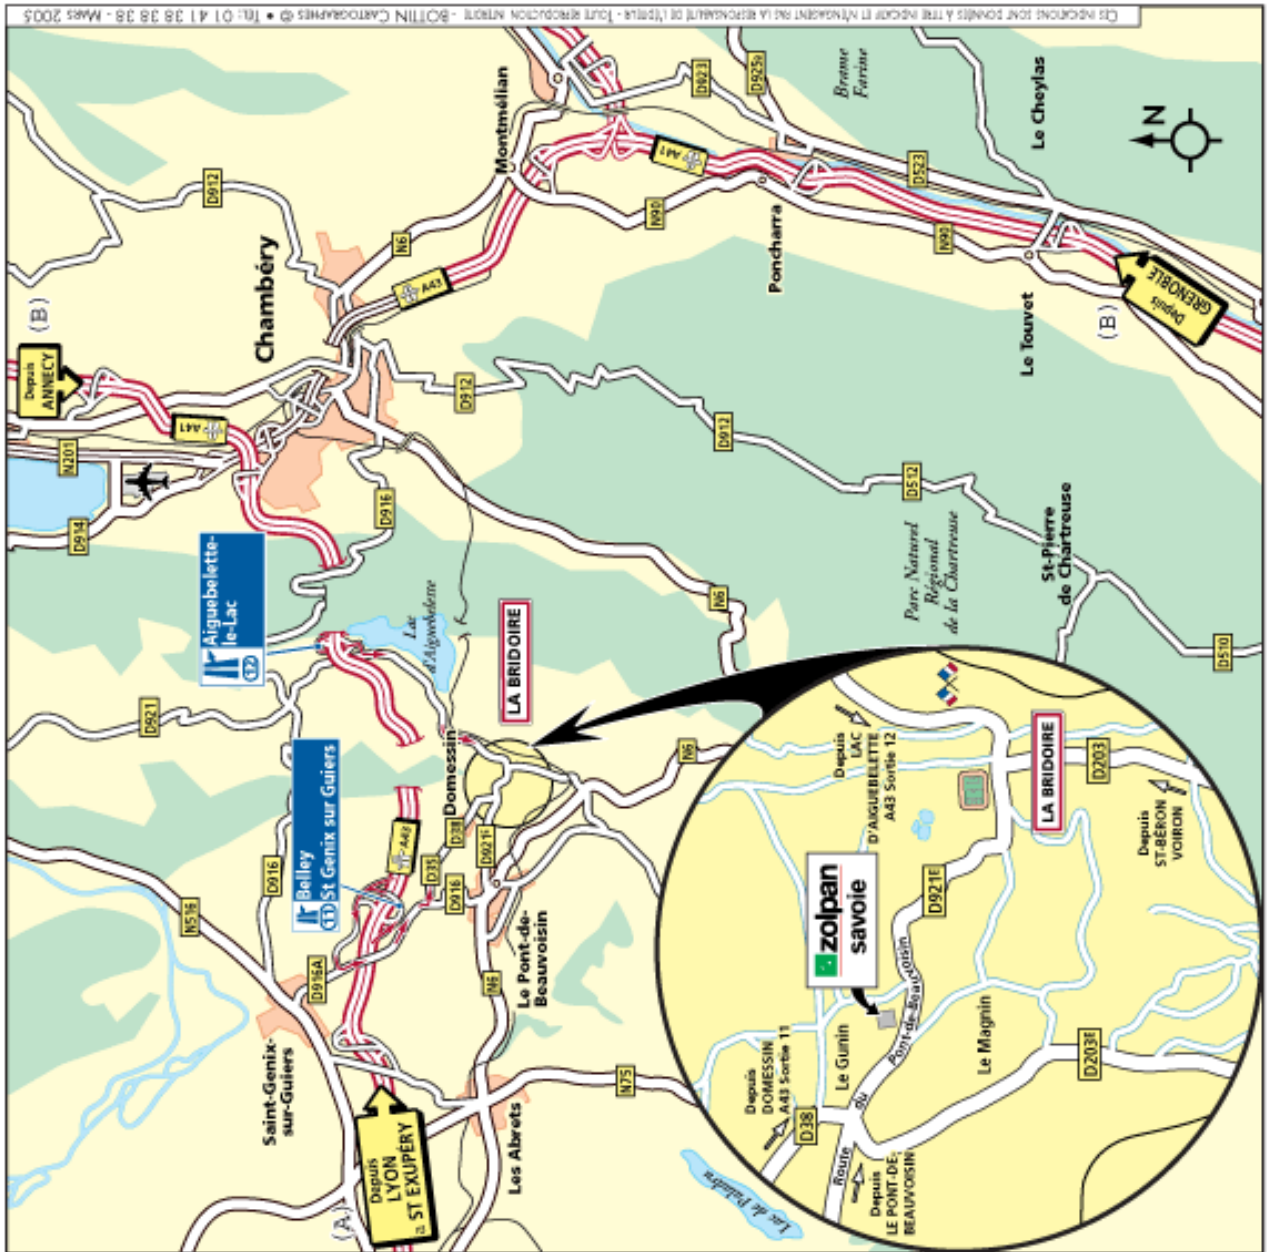

## PLAN D'ACCES AU CENTRE DE FORMATION ZOLPAN LA BRIDOIRE

Téléphone de La bridoire en cas de besoin : 04.76.31.25.25

**ZOLPAN**  
savoie

CD 921 - Le Guin

73520 LA BRIDOIRE

Tél : 04 76 31 25 25

Fax : 04 76 31 22 44

### ■ Depuis LYON/a SAINT EXUPÉRY : (A)

Rejoindre l'A43 direction CHAMBERY.  
Emprunter la sortie 11 BELLEY/ST-GENIX-SUR-GUIERS. À la sortie de l'autoroute, prendre à gauche la D916A/D916 en direction de LE PONT-DE-BEAUVOISIN. Prendre à gauche (D35/D38) vers DOMESSIN puis LA BRIDOIRE. Tourner ensuite à gauche (D921) direction LA BRIDOIRE. ZOLPAN SAVOIE se situe à environ 3Km sur la gauche (voir loupe).

### ■ Depuis ANNECY/CHAMBERY/GRENOBLE : (B)

Depuis CHAMBERY prendre l'A43 direction LYON. Emprunter la sortie 12 AGUEBELETTE-LE-LAC. À la sortie de l'autoroute, au rond-point prendre à droite puis suivre la direction LA BRIDOIRE/LE PONT-DE-BEAUVOISIN par la route CD921. Traverser LA BRIDOIRE direction LE PONT-DE-BEAUVOISIN, ZOLPAN SAVOIE se situe à environ 2Km sur la droite (voir loupe).