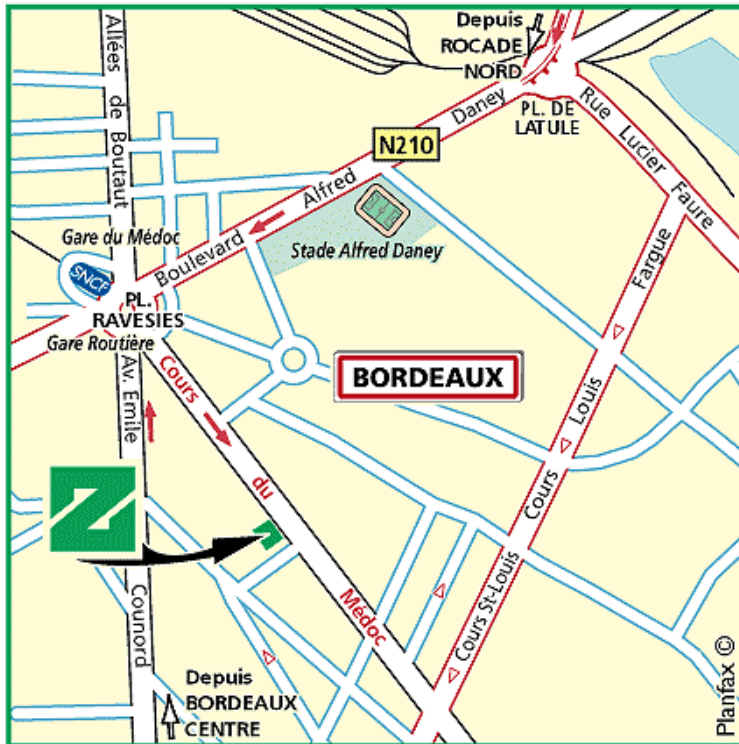

PLAN D'ACCES AU CENTRE DE FORMATION ZOLPAN SUD OUEST PYRENEES

ZOLPAN

SUD OUEST PYRENEES

168 ter, cours du Médoc - B.P. 69
33041 Bordeaux Cedex
Tél. : 05 56 43 49 48 - Fax : 05 56 43 49 43

■ Depuis la ROCADÉ NORD :

Rejoindre la Rocade Nord puis prendre la sortie 4 Bordeaux Centre. Continuer tout droit en direction de Bordeaux Centre. Voir plan.

■ Depuis BORDEAUX CENTRE :

Rejoindre l'Esplanade des Quinconces puis le cours de Verdun jusqu'à la Place Paul Doumer. Prendre à gauche avenue Emile Counord en direction de la place Ravesies. Voir plan.