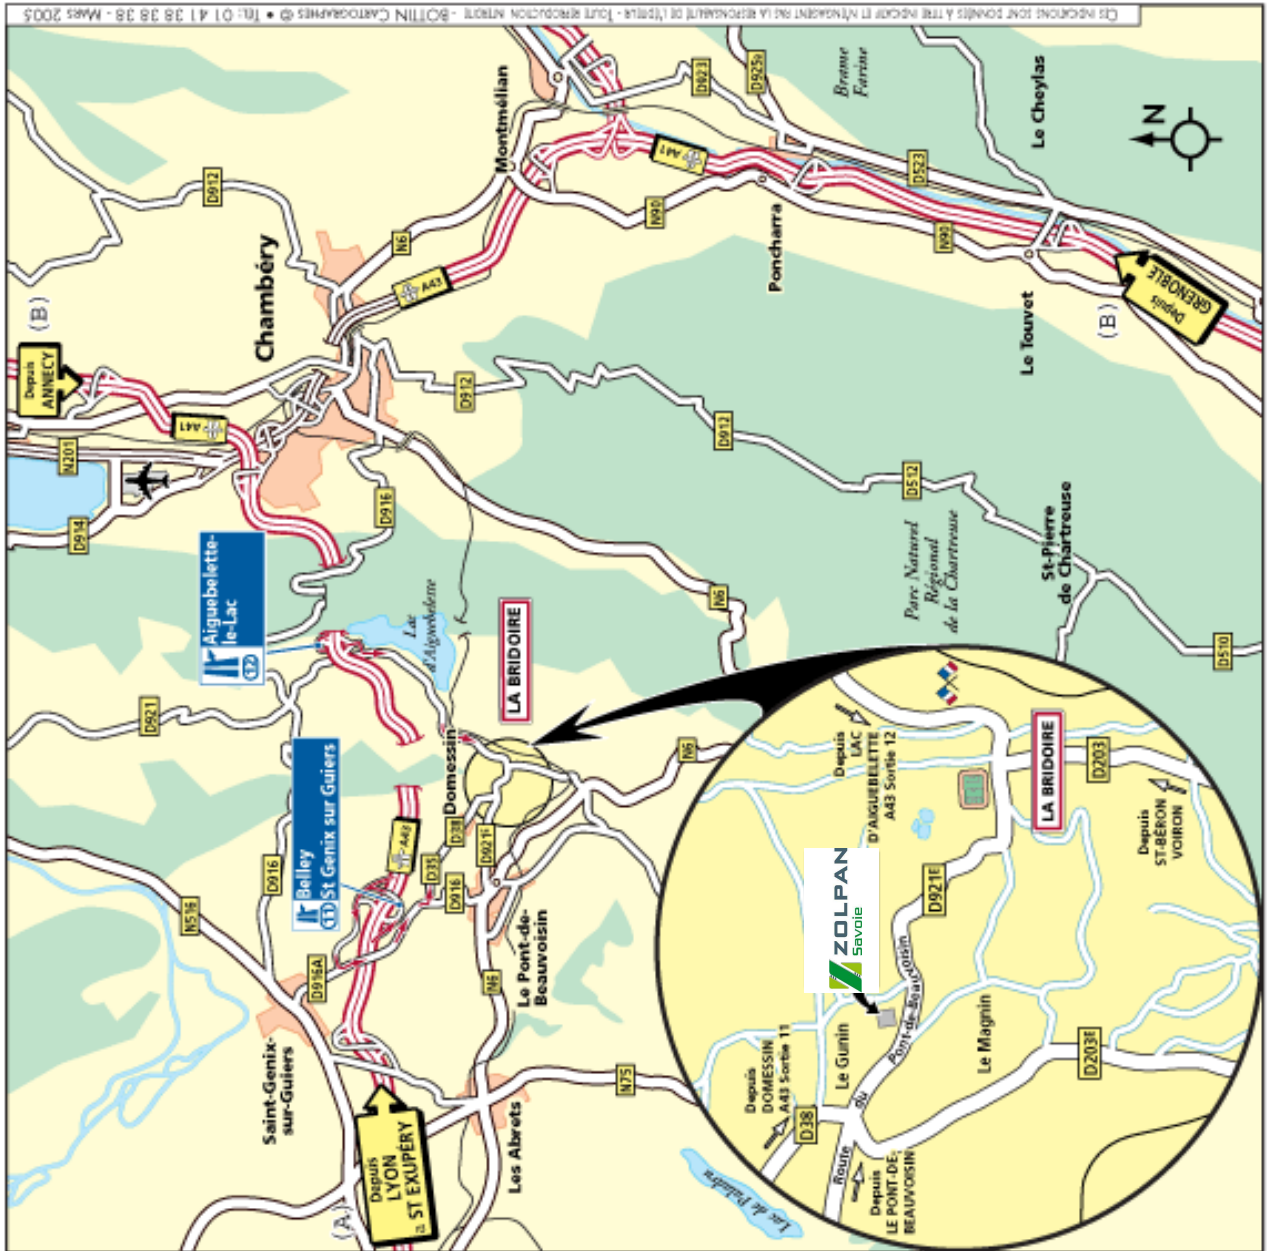

PLAN D'ACCES AU CENTRE DE FORMATION ZOLPAN LA BRIDOIRE

Téléphone de La Bridoire en cas de besoin : 04.76.31.25.25

Bien garer vos voitures dans les emplacements VISITEURS du Centre de Formation.

CD 921 – Le Gunin
LA BRIDOIRE
Tél : 04.76.31.25.25

■ Depuis LYON/a SAINT EXUPÉRY : (A)

Rejoindre l'A43 direction CHAMBERY. Emprunter la sortie 11 BELLEY/ST-GENIX-SUR-GUIERS. À la sortie de l'autoroute, prendre à gauche la D916A/D916 en direction de LE PONT-DE-BEAUVOISIN. Prendre à gauche (D35/D38) vers DOMESSIN puis LA BRIDOIRE. Tourner ensuite à gauche (D921) direction LA BRIDOIRE. ZOLPAN SAVOIE se situe à environ 3Km sur la gauche (voir loupe).

■ Depuis ANNECY/CHAMBERY/GRENOBLE : (B)

Depuis CHAMBERY prendre l'A43 direction LYON. Emprunter la sortie 12 AGUEBELETTE-LE-LAC. À la sortie de l'autoroute, au rond-point prendre à droite puis suivre la direction LA BRIDOIRE/LE PONT-DE-BEAUVOISIN par la route CD921. Traverser LA BRIDOIRE direction LE PONT-DE-BEAUVOISIN, ZOLPAN SAVOIE se situe à environ 2Km sur la droite (voir loupe).